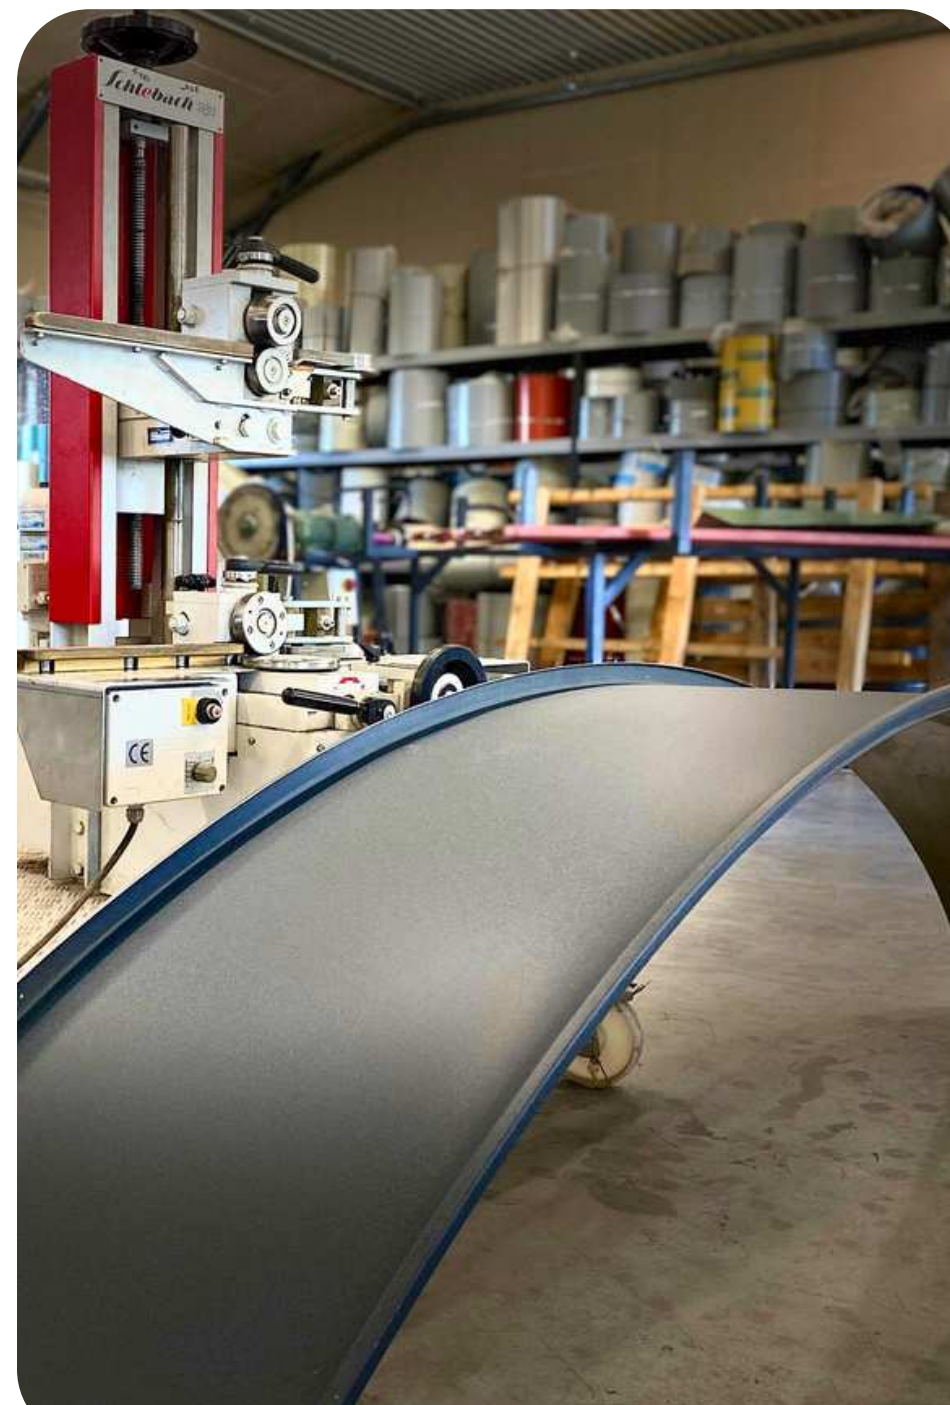

S Z O L G Á L T A T Á S O K

Korszerű technológiával felszerelt bádogos műhelyünkben a lemezmegmunkálás számos lehetősége áll rendelkezésre. Alapanyag megmunkálását Európa legmodernebb gépeivel végezzük:

- CNC lemezhajlítás 8,2m-ig
- Sávós homlokzat gyártás
- Állókorcolt lemezfedés profilozás
- Állókorcolt lemezfedés ívesítés
- Előkorcolt lemezfedés gyártás
- Sorozat hasítás, darabolás, lemezmegmunkálás
- Tekercselés, lemez átfejtés
- Trapézlemez gyártás
- Cserepeslemez gyártás
- Préselés, kiegészítők bérgyártása
- Házhozszállítás darus autóval