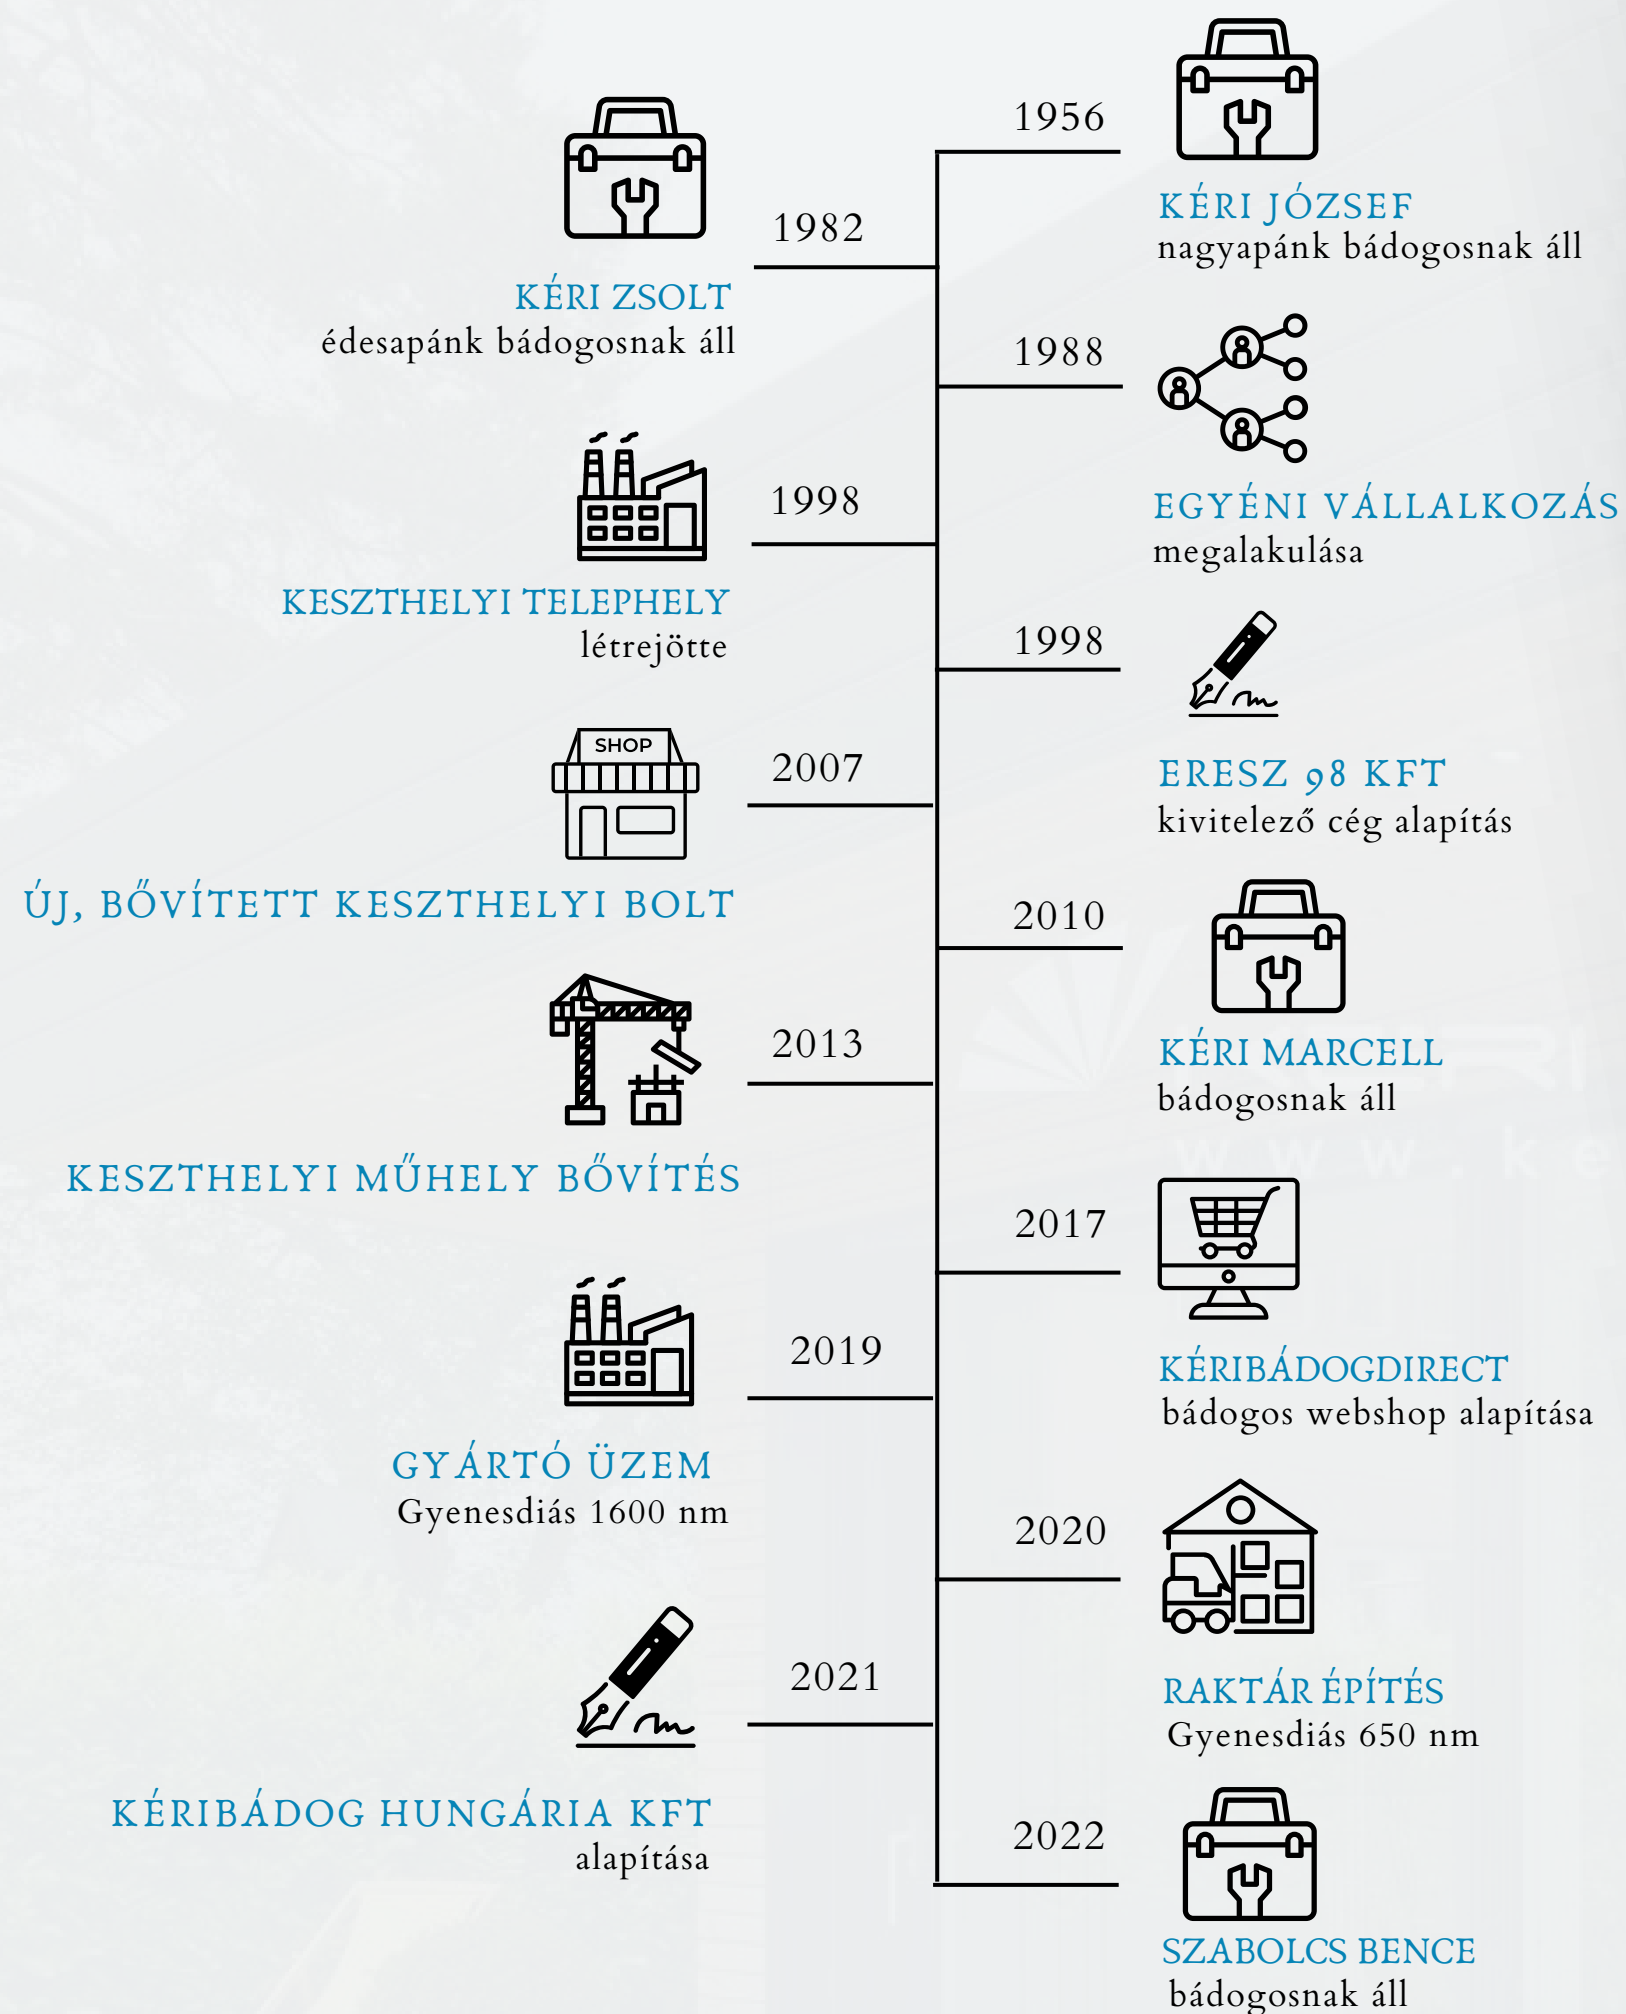

KERI BÁDOG

MINŐSÉGET ÁRULUNK, MERT HOSSZÚ TÁVRA TERVEZÜNK...

KÉRI BÁDOG

TÖRTÉNETE

MIÉRT JÓ VÁLASZTÁS A KÉRI BÁDOG?

01

**Minőségi
alapanyagok**

02

**Korszerű
megmunkálás**

03

**Saját márkás
gyártott termékek**

04

Rugalmasság

05

**Minősített
gyártásirányítás**

06