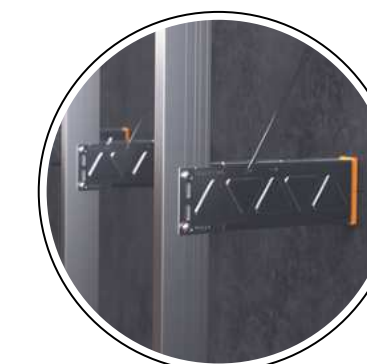

alátétszerkezetek