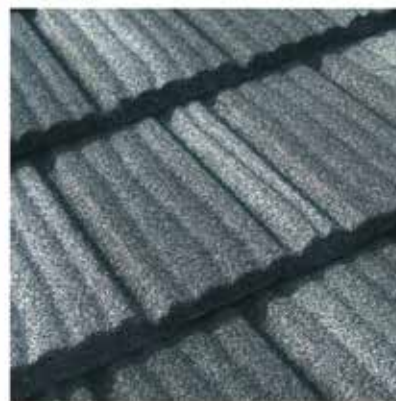

Roca Madera®

Roca Rustica®

Roca Serena®

Lindab Roca profilválaszték

Ne bízzon semmit a véletlenre!

A Lindab egy teljes rendszert bocsát a rendelkezésére, mely a fedőcserepeken kívül széles skálájú szemcsés bevonatú bádogos elemeket, polietilénnel védett különleges bádogos kiegészítőket, rögzítő tartozékokat és Lindab alátétfóliát is magába foglal. Az Ön biztonságáért!

Roca Toscana

Ideális választás a mediterrán házakhoz, a profil formája az olaszországi tetők jellegzetes kúpos cserepeinek modelljét adja vissza.

Roca Madera

A hegyvidéki házakra jellemző zsendelyes tetők ihlették, mely tökéletes választás egy markáns és komoly színekben megjelenő tető számára.

Roca Rustica

A hagyományos cserepekre jellemző profil jó választás a tradicionális megjelenésű házak esetében.

Roca Serena

Szokatlanul új formájú modellje a profilserepeknek, így megfelelő alanya a tervezett modern építkezéseknek.