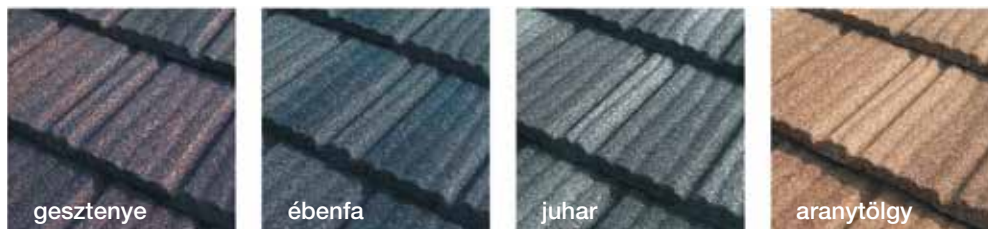

Roca Madera