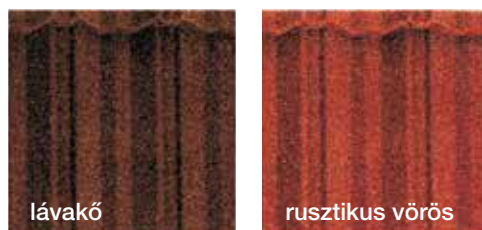

A Lindab Roca egyesíti az acél magas mechanikai ellenálló képességét, rugalmasságát és alakíthatóságát az Aluzinc bevonat által nyújtott hosszú élettartammal.

A Lindab korlátlan választási szabadságot biztosít az négy különböző profillal széles színválasztékban: Roca Toscana, Roca Madera, Roca Serena és Roca Rustica. Bármelyiket is választja, az új Lindab Roca tető tartós és mutatós lesz, mely sokáig megvédi a házát. Látványában nagyszerűen idézi a mediterrán tetők világát, ennek köszönhetően jól tud illeszkedni egy hagyományörző városi látképbe, nagyszerű választás új építésű házakhoz, jó és igazán esztétikus megoldás felújításokhoz, főleg ott, ahol a szerkezetet már nem tudjuk megerősíteni.

Lindab Roca színskála

Roca Toscana

Roca Madera

Roca Rustica

Roca Serena

Megjegyzés: A nyomtatás színei eltérhetnek a termék tényleges színeitől. Érdeklődjön a színmintáról a Lindab forgalmazóknál.

Good Thinking